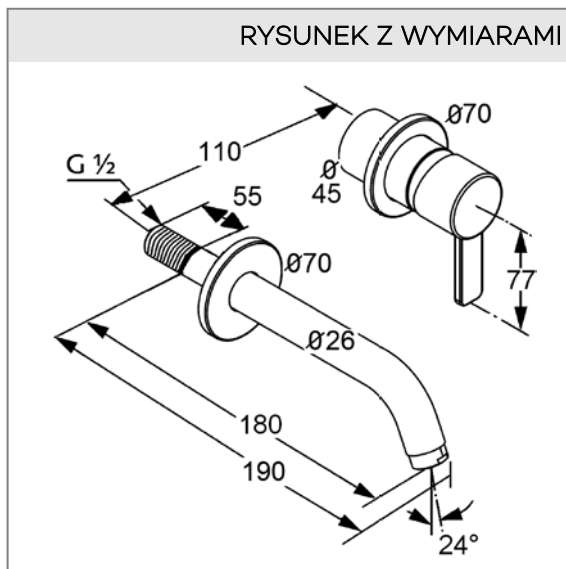

KLUDI ZENTA

jednouchwytowa bateria umywalkowa DN 15

Nr artykułu:

38 244 05 75

Powierzchnia:

05 chrom

Opis produktu:

ścienna bateria umywalkowa
zestaw elementów natynkowych
uchwyt prosty
przepływ wody 6 l/min przy ciśnieniu 3 bar
perlator s-pointer Eco PCA M 24 x 1
rozety o średnicy 70 mm
wysięg wylewki 180 mm
do elementu podtynkowego 38 243

Produkt uzupełniający:

element podtynkowy DN 15
38 243
do ściennej baterii umywalkowej

ZDJĘCIE PRODUKTU

RYСУNEK Z WYMIARAMI

DIAGRAM PRZEPEŁYWU